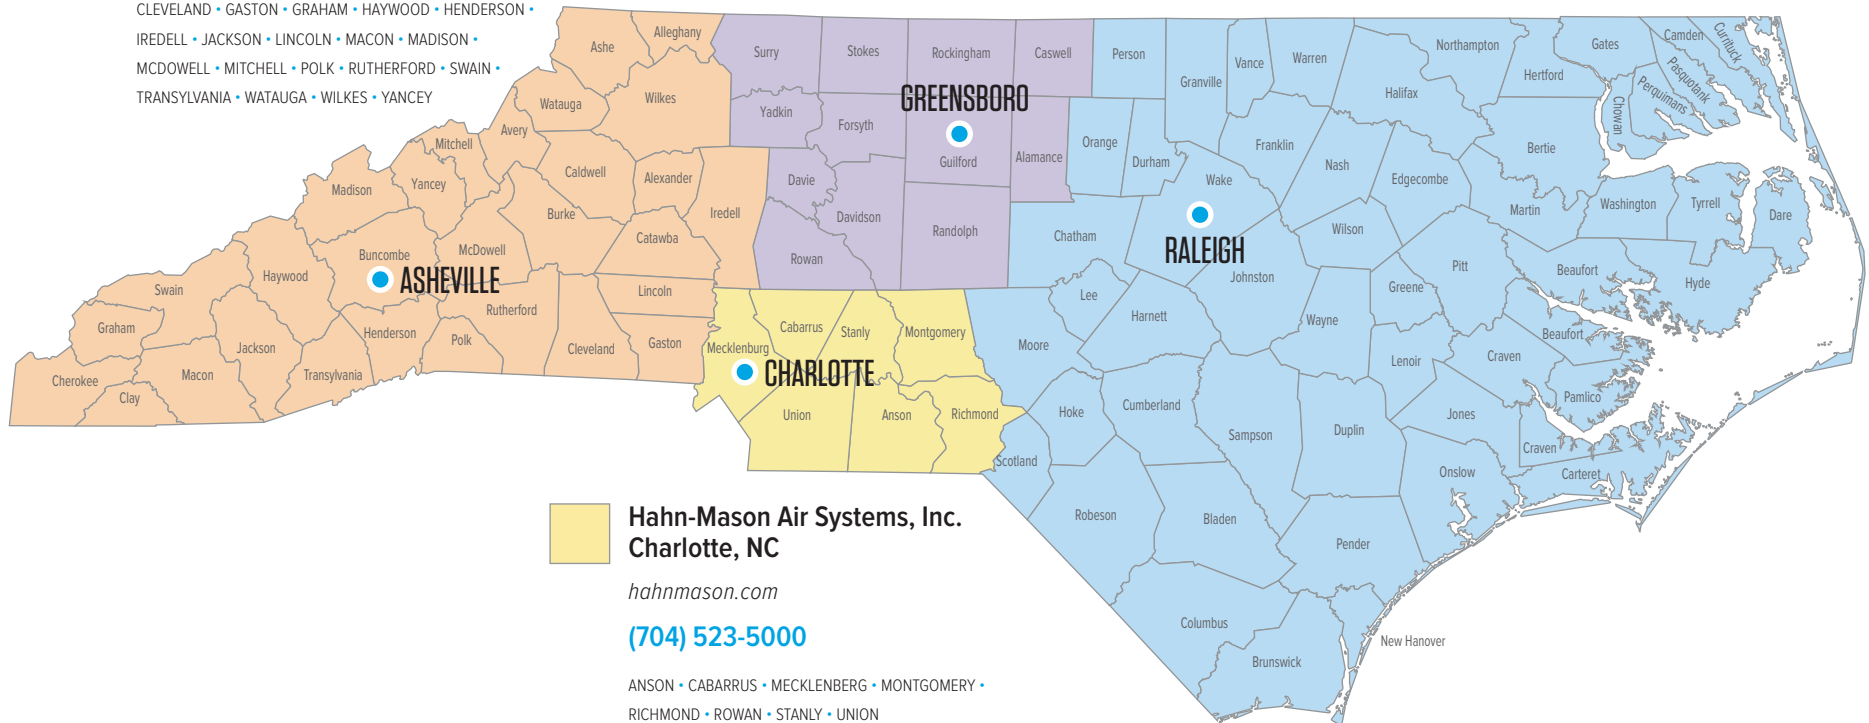

NORTH CAROLINA

REPS BY COUNTY

Hahn-Mason Air Systems, Inc. – Raleigh, NC

hahnmason.com

(919) 834-9230

BEAUFORT • BLADEN • BERTIE • BRUNSWICK • CARTERET • CAMDEN • CHATMAN • CHOWAN • COLUMBUS • CRAVEN • CUMBERLAND • CURRITUCK • DARE • DUPLIN • DURHAM • EDGECOMBE • FRANKLIN • GATES • GRANVILLE • GREENE • HALIFAX • HARNETT • HYDE • JOHNSTON • JONES • HERTFORD • HOKE • LEE • LENOIR • MARTIN • MOORE • NASH • NEW HANOVER • NORTHAMPTON • ONSLOW • ORANGE • PAMLICO • PASQUOTANK • PENDER • PERQUIMANS • PERSON • PITT • ROBESON • SAMPSON • SCOTLAND • TYRRELL • VANCE • WAKE • WARREN • WASHINGTON • WAYNE • WILSON

Hahn-Mason Air Systems, Inc. – Asheville, NC

hahnmason.com

(828) 277-1544

ALEXANDER • ALLEGHANY • ASHE • AVERY • BUNCOMBE • BURKE • CALDWELL • CATAWBA • CHEROKEE • CLAY • CLEVELAND • GASTON • GRAHAM • HAYWOOD • HENDERSON • IREDELL • JACKSON • LINCOLN • MACON • MADISON • MCDOWELL • MITCHELL • POLK • RUTHERFORD • SWAIN • TRANSYLVANIA • WATAUGA • WILKES • YANCEY

Hahn-Mason Air Systems, Inc. – Greensboro, NC

hahnmason.com

(336) 272-9198

ALAMANCE • CASWELL • DAVIDSON • DAVIE • FORSYTH • GUILFORD • RANDOLPH • ROCKINGHAM • STOKES • SURRY • YADKIN

Hahn-Mason Air Systems, Inc. Charlotte, NC

hahnmason.com

(704) 523-5000

ANSON • CABARRUS • MECKLENBERG • MONTGOMERY • RICHMOND • ROWAN • STANLY • UNION