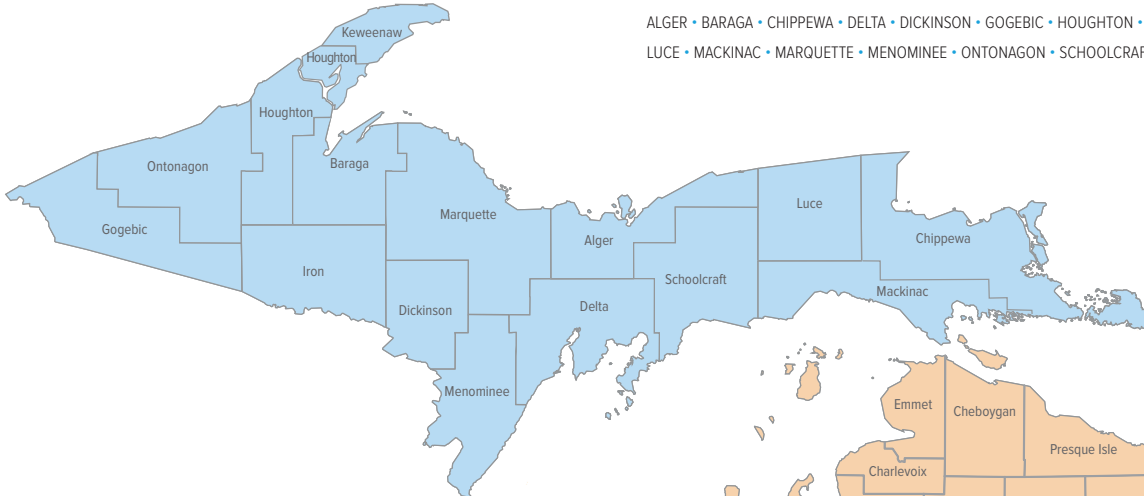

# MICHIGAN

REPS BY COUNTY

**JMB & Associates –  
Menomonee Falls, WI**

*jmb-assoc.com*

**(262) 432-0630**

ALGER • BARAGA • CHIPPEWA • DELTA • DICKINSON • GOGEBIC • HOUGHTON • IRON • KEWEENAW •  
LUCE • MACKINAC • MARQUETTE • MENOMINEE • ONTONAGON • SCHOOLCRAFT

**Quality Air Service, Inc –  
Kalamazoo, MI**

*qairservice.com*

**(269) 327-3055**

ALCONA • ALLEGAN • ALPENA • ANTRIM • ARENAC • BARRY • BAY • BENZIE •  
BRANCH • CALHOUN • CHARLEVOIX • CHEBOYGAN • CLARE • CLINTON •  
CRAWFORD • EATON • EMMET • GENESEE • GLADWIN • GRAND TRAVERSE •  
GRATIOT • HILLSDALE • HURON • INGHAM • IONIA • IOSCO • ISABELLA • JACKSON •  
KALAMAZOO • KALKASKA • KENT • LAKE • LAPEER • LENAWEЕ • LIVINGSTON •  
MACOMB • MANISTEE • MASON • MECOSTA • MIDLAND • MISSAUKEE • MONROE •  
MONTCALM • MONTMORENCY • MUSKEGON • NEWAYGO • OAKLAND • OCEANA •  
OGEMAW • OSCEOLA • OSCODA • OTSEGO • OTTAWA • PRESQUE ISLE • ROSCOMMON •  
SAGINAW • SANILAC • SHIAWASSEE • ST. CLAIR • ST. JOSEPH • TUSCOLA •  
WASHTENAW • WAYNE • WEXFORD