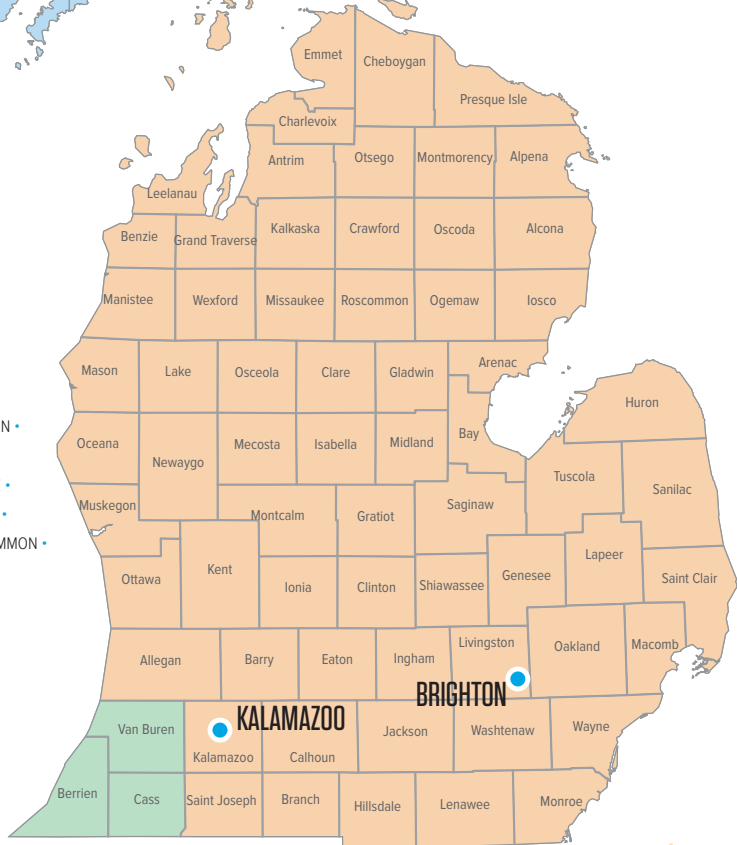

# MICHIGAN

REPS BY COUNTY

**JMB & Associates –  
Menomonee Falls, WI**

*jmb-assoc.com*

**(262) 432-0630**

ALGER • BARAGA • CHIPPEWA • DELTA • DICKINSON • GOGEBIC • HOUGHTON • IRON • KEWEENAW •  
LUCE • MACKINAC • MARQUETTE • MENOMINEE • ONTONAGON • SCHOOLCRAFT

**Quality Air Service, Inc –  
Kalamazoo, MI**

*qairservice.com*

**(269) 327-3055**

ALCONA • ALLEGAN • ALPENA • ANTRIM • ARENAC • BARRY • BAY • BENZIE •  
BRANCH • CALHOUN • CHARLEVOIX • CHEBOYGAN • CLARE • CLINTON •  
CRAWFORD • EATON • EMMET • GENESEE • GLADWIN • GRAND TRAVERSE •  
GRATIOT • HILLSDALE • HURON • INGHAM • IONIA • IOSCO • ISABELLA • JACKSON •  
KALAMAZOO • KALKASKA • KENT • LAKE • LAPEER • LENAWEЕ • LIVINGSTON •  
MACOMB • MANISTEE • MASON • MECOSTA • MIDLAND • MISSAUKEE • MONROE •  
MONTCALM • MONTMORENCY • MUSKEGON • NEWAYGO • OAKLAND • OCEANA •  
OGEMAW • OSCEOLA • OSCODA • OTSEGO • OTTAWA • PRESQUE ISLE • ROSCOMMON •  
SAGINAW • SANILAC • SHIAWASSEE • ST. CLAIR • ST. JOSEPH • TUSCOLA •  
WASHTENAW • WAYNE • WEXFORD