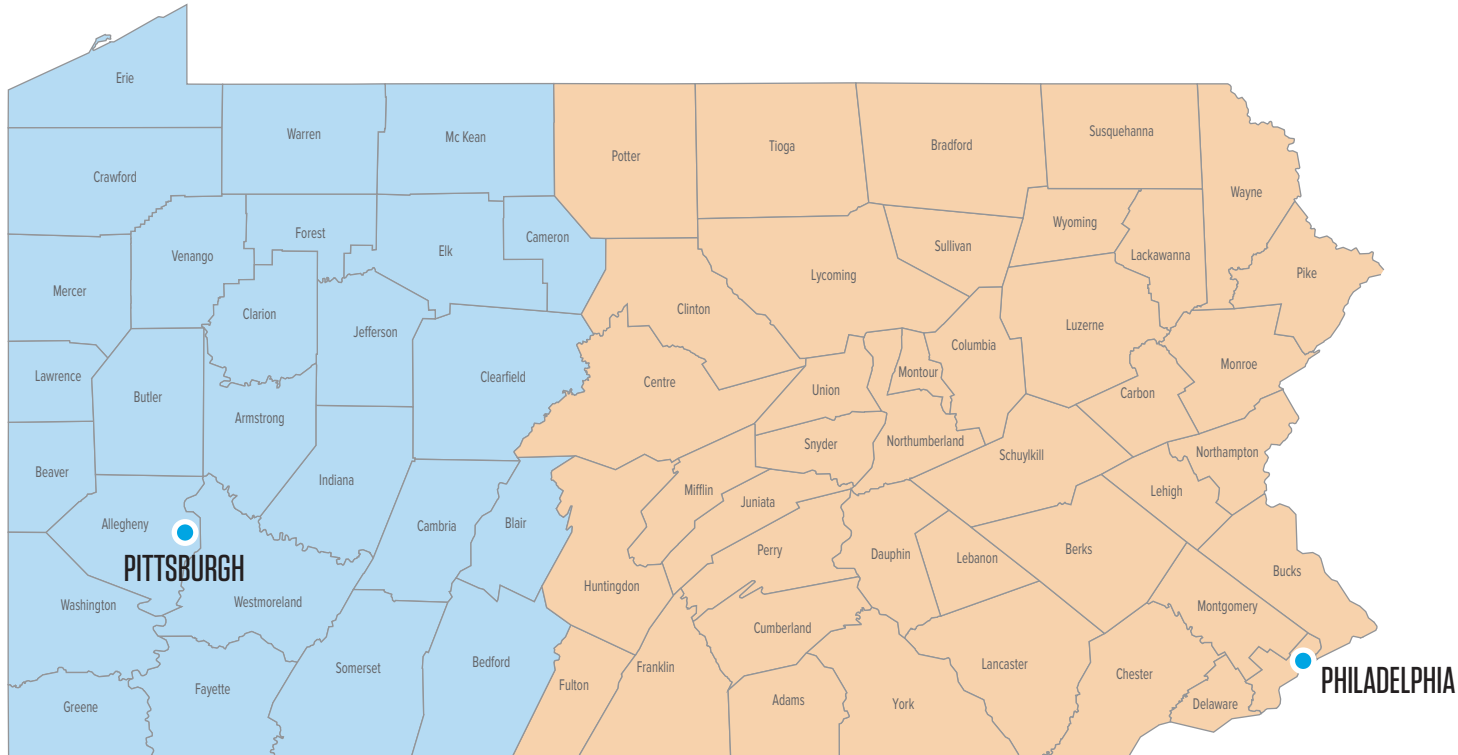

# PENNSYLVANIA

REPS BY COUNTY

**Pittsburgh Air - Pittsburgh, PA**

[pittsburghairsystems.com](http://pittsburghairsystems.com)

**(412) 539-1234**

ALLEGHENY • ARMSTRONG • BEAVER • BEDFORD • BLAIR • BUTLER • CAMBRIA • CAMERON • CLARION • CLEARFIELD • CRAWFORD • ELK • ERIE • FAYETTE • FOREST • GREENE • INDIANA • JEFFERSON • LAWRENCE • MCKEAN • MERCER • SOMERSET • VENANGO • WARREN • WASHINGTON • WESTMORELAND

**Robert M. Hilberts – Philadelphia, PA**

[hilberts.com](http://hilberts.com)

**(610) 825-8690**

ADAMS • BERKS • BRADFORD • BUCKS • CARBON • CENTRE • CHESTER • CLINTON • COLUMBIA • CUMBERLAND • DAUPHIN • DELAWARE • FRANKLIN • FULTON • HUNTINGTON • JUNIATA • LACKAWANNA • LANCASTER • LEBANON • LEHIGH • LUZERNE • LYCOMING • MIFFLINE • MONROE • MONTGOMERY • MONTOUR • NORTHAMPTON • NORTHUMBERLAND • PERRY • PHILADELPHIA • PIKE • POTTER • SCHUYKILL • SNYDER • SULLIVAN • SUSQUEHANNA • TIOGA • UNION • WAYNE • WYOMING • YORK